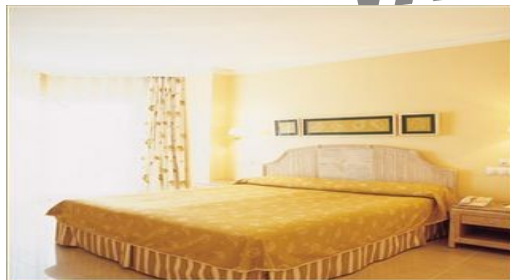

HOTEL OLIVA NOVA GOLF ***** VALENCIA

SAN VALENTÍN

84€

NUESTRO PRECIO INCLUYE:

- *PRECIO POR PERSONA EN HABITACIÓN DOBLE.
- *ALOJAMIENTO EN DOBLE DELUXE CON FRESAS Y CAVA.
- *CENA DE GALA, BARRA LIBRE Y MÚSICA EN DIRECTO.
- *SUPLEMENTO DE 20 € : CIRCUITO TERMAL + MASAJE TAILANDÉS.
- *VÁLIDA PARA EL SÁBADO 14 DE FEBRERO.

SITUACION: En primera línea del mar Mediterráneo, en un entorno privilegiado y exclusivo se encuentra el complejo Oliva Nova

HABITACIONES: Junior Suite: Habitación doble con baño y terraza. Capacidad para dos adultos y un bebé. Golf Suite: Habitación doble, salón con sofá-cama, baño y terraza. Capacidad para dos adultos y dos niños, o tres adultos. Golf Suite Royal: Habitación doble, gran salón con sofá-cama, baño y terraza. Capacidad para dos adultos y dos niños, o tres adultos. Residence Suite: 2 habitaciones dobles, con salón, 2 baños y terraza. Capacidad para 4 personas: niños o adultos. Todas las habitaciones tienen TV via satélite, aire acondicionado, caja de seguridad, mini bar, teléfono y terraza privado. SERVICIOS COMUNES: Campo de golf, campos de fútbol profesionales, pistas de tenis y paddle, piscinas, terrazas ajardinadas, centro de Salud y Belleza, restaurantes y salones para banquete